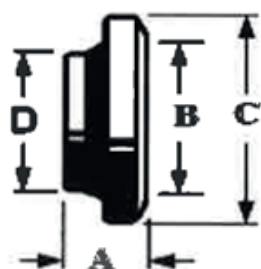

Måltegning

Varianter

Produkt nr.	Beskrivelse	D mm	A mm	B mm	C mm	Studs mm
BAUR0400	HUN, bæger m/ slangestuds	50	32	74	83	38
BAUR0403	HUN, bæger m/ slangestuds	50	32	74	83	50
BAUR0406	HUN, bæger m/ slangestuds	76	36	101	117	63
BAUR0412	HUN, bæger m/ slangestuds	76	36	101	117	76
BAUR0418	HUN, bæger m/ slangestuds	89	54	120	137	76
BAUR0421	HUN, bæger m/ slangestuds	89	54	120	137	89
BAUR0424	HUN, bæger m/ slangestuds	89	54	120	137	100
BAUR0427	HUN, bæger m/ slangestuds	108	58	145	167	76
BAUR0430	HUN, bæger m/ slangestuds	108	58	145	167	89
BAUR0436	HUN, bæger m/ slangestuds	108	58	145	167	102
BAUR0439	HUN, bæger m/ slangestuds	108	58	145	167	108
BAUR0441	HUN, bæger m/ slangestuds	133	60	161	191	102
BAUR0442	HUN, bæger m/ slangestuds	133	60	161	191	127
BAUR0443	HUN, bæger m/ slangestuds	159	50	181	212	102
BAUR0444	HUN, bæger m/ slangestuds	159	50	181	212	127
BAUR0445	HUN, bæger m/ slangestuds	159	50	181	212	152
BAUR0446	HUN, bæger m/ slangestuds	194	76	234	267	200

09.07.20