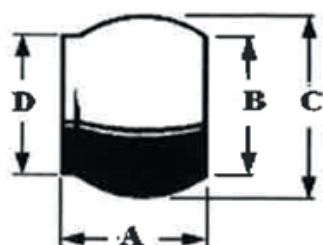

AFSNIT 5

Bauer koblinger

Indhold

Bauer kobling - HAN m/slangestuds	3
Bauer bæger - HUN m/slangestuds	4
Bauer kobling - HAN m/URG	5
Bauer gummiring	5
Bauer bæger - HUN m/URG	6
Bauer slutdæksel - HUN	6
Bauer blændkugle - HAN	7
Bauer lukkering	7
Bauer kugle - HAN	8
Bauer bæger - HUN	8

Bauer kobling - HAN m/slangestuds

Bauer HAN kobling med slangestuds og lukkering. Galvaniseret.

Varianter

Produkt nr.	Beskrivelse	D mm	A mm	B mm	C mm	Studs mm
BAUR0350	HAN m/ slangestuds og lukkering	50	54	52	70	38
BAUR0353	HAN m/ slangestuds og lukkering	50	54	52	70	50
BAUR0356	HAN m/ slangestuds og lukkering	76	74	78	98	63
BAUR0362	HAN m/ slangestuds og lukkering	76	74	78	98	76
BAUR0368	HAN m/ slangestuds og lukkering	89	87	90	120	76
BAUR0371	HAN m/ slangestuds og lukkering	89	87	90	120	89
BAUR0374	HAN m/ slangestuds og lukkering	89	87	90	120	100
BAUR0377	HAN m/ slangestuds og lukkering	108	105	111	144	76
BAUR0380	HAN m/ slangestuds og lukkering	108	105	111	144	89
BAUR0386	HAN m/ slangestuds og lukkering	108	105	111	144	102
BAUR0389	HAN m/ slangestuds og lukkering	108	105	111	144	108
BAUR0391	HAN m/ slangestuds og lukkering	133	97	135	160	102
BAUR0392	HAN m/ slangestuds og lukkering	133	97	135	160	127
BAUR0393	HAN m/ slangestuds og lukkering	159	119	154	180	102
BAUR0394	HAN m/ slangestuds og lukkering	159	119	154	180	127
BAUR0395	HAN m/ slangestuds og lukkering	159	119	154	180	152
BAUR0396	HAN m/ slangestuds og lukkering	194	127	200	230	200