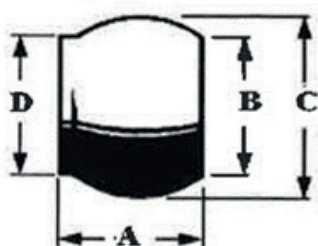

Bauer blændkugle - HAN

Bauer HAN blændkugle med lukkering.
Galvaniseret.

Varianter

Produkt nr.	Beskrivelse	D mm	A mm	B mm	C mm
BAUR0120	HAN, blændkugle m/ lukkering	50	54	52	70
BAUR0121	HAN, blændkugle m/ lukkering	76	74	78	98
BAUR0122	HAN, blændkugle m/ lukkering	89	87	90	120
BAUR0123	HAN, blændkugle m/ lukkering	108	105	111	144
BAUR0124	HAN, blændkugle m/ lukkering	133	97	135	160
BAUR0125	HAN, blændkugle m/ lukkering	159	119	154	180
BAUR0126	HAN, blændkugle m/ lukkering	194	127	200	230

Bauer lukkering

Bauer lukkering. Galvaniseret.

Varianter

Produkt nr.	Beskrivelse	Dim. mm	Indv. mm	Udv. mm	Længde mm
BAUR0010	Lukkering	50	62	132	174
BAUR0011	Lukkering	76	87	189	225
BAUR0012	Lukkering	89	111	204	252
BAUR0013	Lukkering	108	132	234	265
BAUR0014	Lukkering	133	150	263	301
BAUR0015	Lukkering	159	170	300	311
BAUR0016	Lukkering	194	221	362	315

Bauer kugle - HAN

Bauer HAN kobling, kugle i sort stål. Til påsvejsning.

Varianter

Produkt nr.	Beskrivelse	D mm	B mm	C mm
BAUR0001	HAN, kugle 50	50	52	70
BAUR0002	HAN, kugle 76	76	78	98
BAUR0003	HAN, kugle 89	89	90	120
BAUR0004	HAN, kugle 108	108	111	144
BAUR0005	HAN, kugle 133	133	135	160
BAUR0006	HAN, kugle 159	159	154	180