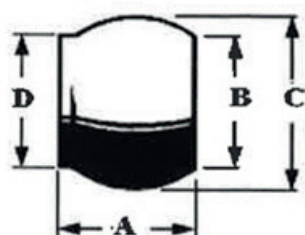

Måltegning

Bauer bæger - HUN m/slangestuds

Bauer HUN kobling, bæger med slangestuds.
Galvaniseret. Inkl. gummiring

Måltegning

Varianter

Produkt nr.	Beskrivelse	D mm	A mm	B mm	C mm	Studs mm
BAUR0400	HUN, bæger m/ slangestuds	50	32	74	83	38
BAUR0403	HUN, bæger m/ slangestuds	50	32	74	83	50
BAUR0406	HUN, bæger m/ slangestuds	76	36	101	117	63
BAUR0412	HUN, bæger m/ slangestuds	76	36	101	117	76
BAUR0418	HUN, bæger m/ slangestuds	89	54	120	137	76
BAUR0421	HUN, bæger m/ slangestuds	89	54	120	137	89
BAUR0424	HUN, bæger m/ slangestuds	89	54	120	137	100
BAUR0427	HUN, bæger m/ slangestuds	108	58	145	167	76
BAUR0430	HUN, bæger m/ slangestuds	108	58	145	167	89
BAUR0436	HUN, bæger m/ slangestuds	108	58	145	167	102
BAUR0439	HUN, bæger m/ slangestuds	108	58	145	167	108
BAUR0441	HUN, bæger m/ slangestuds	133	60	161	191	102
BAUR0442	HUN, bæger m/ slangestuds	133	60	161	191	127
BAUR0443	HUN, bæger m/ slangestuds	159	50	181	212	102
BAUR0444	HUN, bæger m/ slangestuds	159	50	181	212	127
BAUR0445	HUN, bæger m/ slangestuds	159	50	181	212	152
BAUR0446	HUN, bæger m/ slangestuds	194	76	234	267	200

09.07.20

Bauer kobling - HAN m/URG

Bauer HAN kobling med udvendigt rørgvind og lukkering. Galvaniseret.

Varianter

Måltegning

Produkt nr.	Beskrivelse	D mm	A mm	B mm	C mm	Ge-vind
BAUR0200	HAN m/URG og lukkering	50	54	52	70	2"
BAUR0203	HAN m/URG og lukkering	76	74	78	98	2 1/2"
BAUR0206	HAN m/URG og lukkering	76	74	78	98	3"
BAUR0209	HAN m/URG og lukkering	89	87	90	120	2 1/2"
BAUR0212	HAN m/URG og lukkering	89	87	90	120	3"
BAUR0215	HAN m/URG og lukkering	89	87	90	120	4"
BAUR0217	HAN m/URG og lukkering	108	105	111	144	2 1/2"
BAUR0218	HAN m/URG og lukkering	108	105	111	144	3"
BAUR0221	HAN m/URG og lukkering	108	105	111	144	4"
BAUR0224	HAN m/URG og lukkering	133	97	135	160	5"
BAUR0227	HAN m/URG og lukkering	159	119	154	180	6"