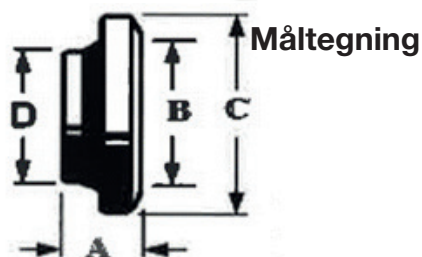

09.07.20

Bauer kobling - HAN m/URG

Bauer HAN kobling med udvendigt rørgvind og lukkering. Galvaniseret.

Varianter

Måltegning

Produkt nr.	Beskrivelse	D mm	A mm	B mm	C mm	Ge-vind
BAUR0200	HAN m/URG og lukkering	50	54	52	70	2"
BAUR0203	HAN m/URG og lukkering	76	74	78	98	2 1/2"
BAUR0206	HAN m/URG og lukkering	76	74	78	98	3"
BAUR0209	HAN m/URG og lukkering	89	87	90	120	2 1/2"
BAUR0212	HAN m/URG og lukkering	89	87	90	120	3"
BAUR0215	HAN m/URG og lukkering	89	87	90	120	4"
BAUR0217	HAN m/URG og lukkering	108	105	111	144	2 1/2"
BAUR0218	HAN m/URG og lukkering	108	105	111	144	3"
BAUR0221	HAN m/URG og lukkering	108	105	111	144	4"
BAUR0224	HAN m/URG og lukkering	133	97	135	160	5"
BAUR0227	HAN m/URG og lukkering	159	119	154	180	6"

Bauer gummiring

Bauer gummiring i naturgummi.

Temperatur: -30 / +95°C.

Varianter

Produkt nr.	Dimensioner mm	Godstykkeelse mm
BAUR0040	50, Ø83 x 65	9
BAUR0041	76, Ø114 x 88	13
BAUR0042	89, Ø136 x 110	13
BAUR0043	108, Ø167 x 138	14
BAUR0044	133, Ø188 x 152	18
BAUR0045	159, Ø210 x 174	18
BAUR0046	194, Ø252 x 214	19

Bauer bæger - HUN m/URG

Bauer HUN kobling, bæger med udvendigt rørgvind. Galvaniseret. Inkl. gummiring

Varianter

Produkt nr.	Beskrivelse	D mm	A mm	B mm	C mm	Ge-vind
BAUR0250	HUN, bæger m/ URG	50	32	74	83	2"
BAUR0253	HUN, bæger m/ URG	76	36	101	117	2 1/2"
BAUR0256	HUN, bæger m/ URG	76	36	101	117	3"
BAUR0259	HUN, bæger m/ URG	89	54	120	137	2 1/2"
BAUR0262	HUN, bæger m/ URG	89	54	120	137	3"
BAUR0265	HUN, bæger m/ URG	89	54	120	137	4"
BAUR0267	HUN, bæger m/ URG	108	58	145	167	2 1/2"
BAUR0268	HUN, bæger m/ URG	108	58	145	167	3"
BAUR0271	HUN, bæger m/ URG	108	58	145	167	4"
BAUR0274	HUN, bæger m/ URG	133	60	161	191	5"
BAUR0277	HUN, bæger m/ URG	159	50	181	212	6"