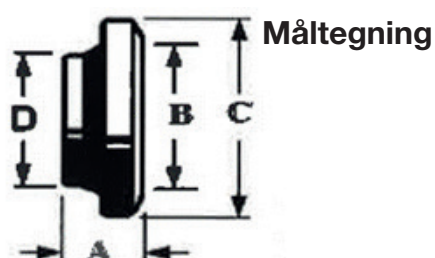

Bauer slutdæksel - HUN