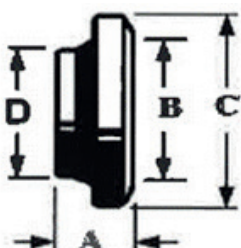

Bauer bæger - HUN