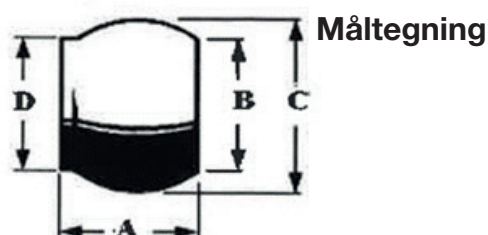

Bauer bæger - HUN m/URG

Bauer HUN kobling, bæger med udvendigt rørgvind. Galvaniseret. Inkl. gummiring

Varianter

Produkt nr.	Beskrivelse	D mm	A mm	B mm	C mm	Ge-vind
BAUR0250	HUN, bæger m/ URG	50	32	74	83	2"
BAUR0253	HUN, bæger m/ URG	76	36	101	117	2 1/2"
BAUR0256	HUN, bæger m/ URG	76	36	101	117	3"
BAUR0259	HUN, bæger m/ URG	89	54	120	137	2 1/2"
BAUR0262	HUN, bæger m/ URG	89	54	120	137	3"
BAUR0265	HUN, bæger m/ URG	89	54	120	137	4"
BAUR0267	HUN, bæger m/ URG	108	58	145	167	2 1/2"
BAUR0268	HUN, bæger m/ URG	108	58	145	167	3"
BAUR0271	HUN, bæger m/ URG	108	58	145	167	4"
BAUR0274	HUN, bæger m/ URG	133	60	161	191	5"
BAUR0277	HUN, bæger m/ URG	159	50	181	212	6"

Bauer slutdæksel - HUN

Bauer HUN slutdæksel.
Galvaniseret. Inkl. gummiring

Varianter

Produkt nr.	Beskrivelse	D mm	A mm	B mm	C mm
BAUR0050	HUN, slutdæksel	50	32	74	83
BAUR0051	HUN, slutdæksel	76	36	101	117
BAUR0052	HUN, slutdæksel	89	54	120	137
BAUR0053	HUN, slutdæksel	108	58	145	167
BAUR0054	HUN, slutdæksel	133	60	161	191
BAUR0055	HUN, slutdæksel	159	50	181	212
BAUR0056	HUN, slutdæksel	194	76	234	267

Bauer blændkugle - HAN

Bauer HAN blændkugle med lukkering.
Galvaniseret.

Varianter

Produkt nr.	Beskrivelse	D mm	A mm	B mm	C mm
BAUR0120	HAN, blændkugle m/ lukkering	50	54	52	70
BAUR0121	HAN, blændkugle m/ lukkering	76	74	78	98
BAUR0122	HAN, blændkugle m/ lukkering	89	87	90	120
BAUR0123	HAN, blændkugle m/ lukkering	108	105	111	144
BAUR0124	HAN, blændkugle m/ lukkering	133	97	135	160
BAUR0125	HAN, blændkugle m/ lukkering	159	119	154	180
BAUR0126	HAN, blændkugle m/ lukkering	194	127	200	230